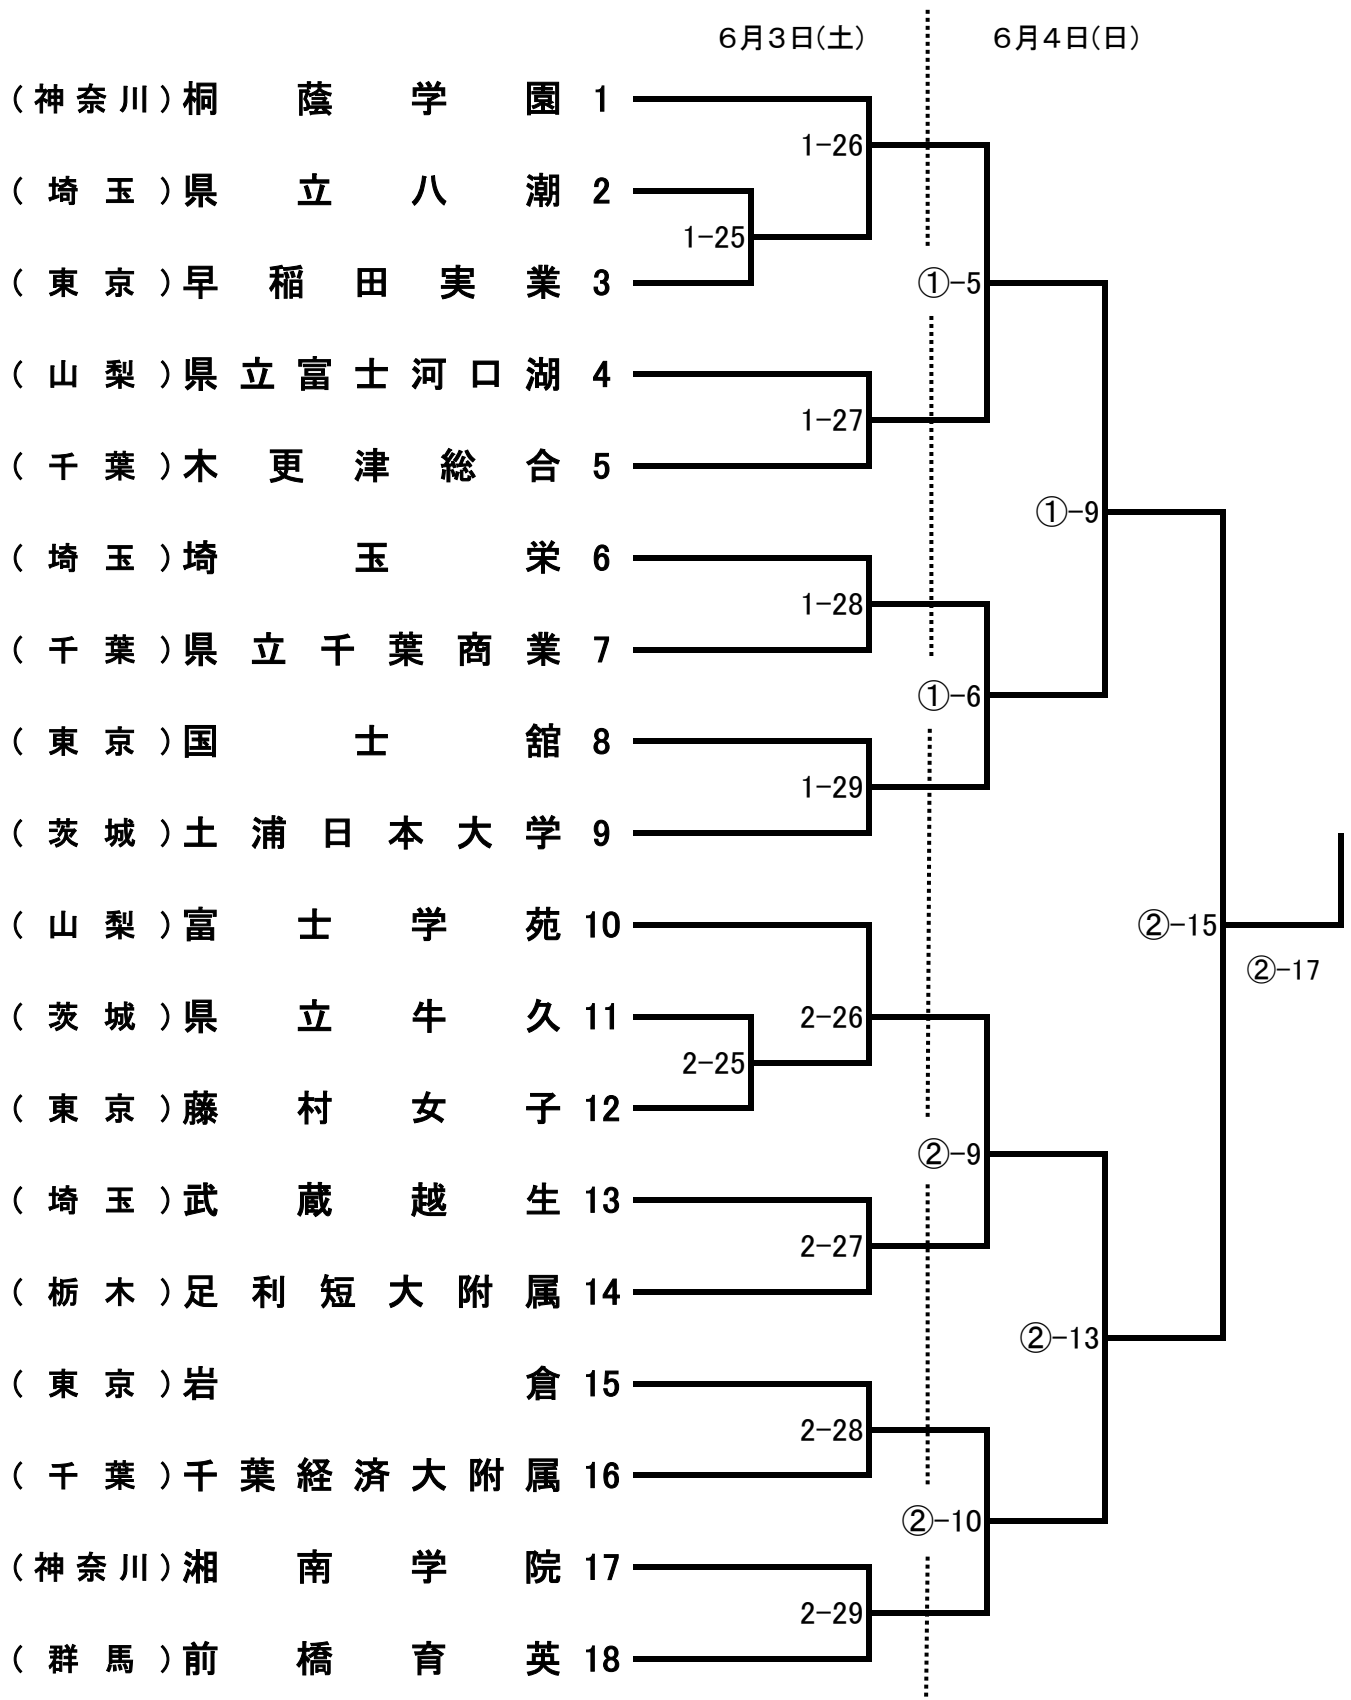

第71回関東高等学校柔道大会組合せ表

女子団体試合

6月4日(日)

6月3日(土)