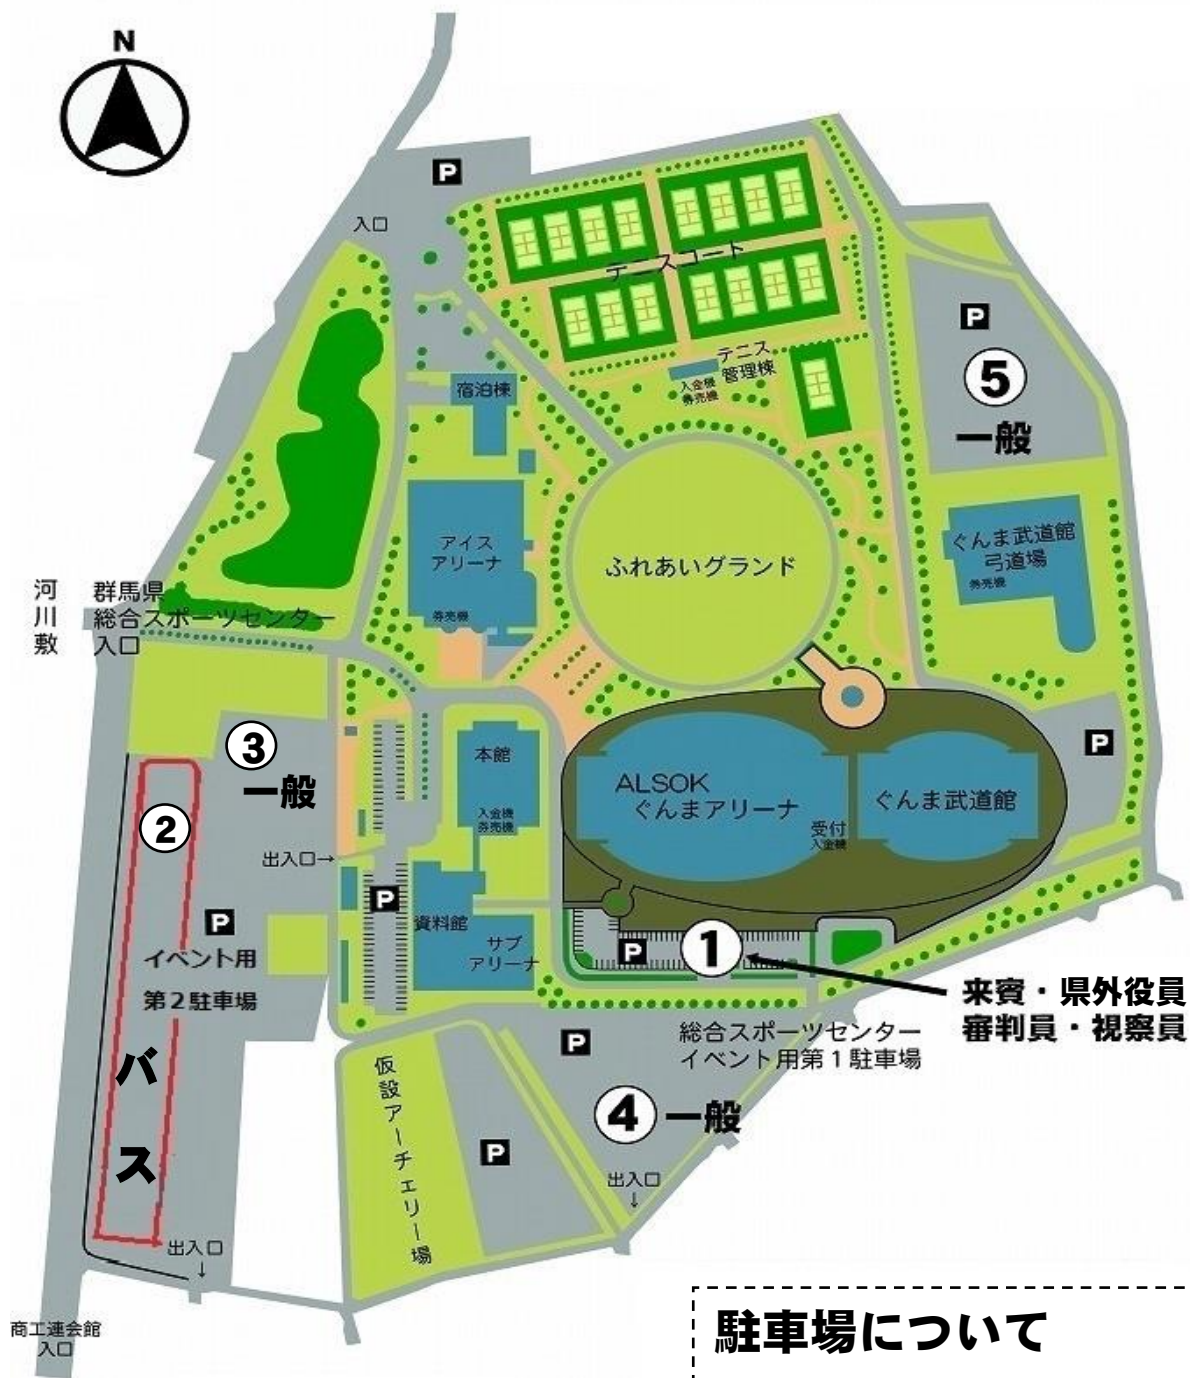

ALSOKぐんま総合スポーツセンター全体図

駐車場について

- ① 来賓・県外役員・審判員・視察員
[要駐車券]
- ② 大型・マイクロバス[赤の囲みの中]
(※厳守 川側に向けバックで駐車
北側からつめる)
- ③ ④ ⑤ 一般